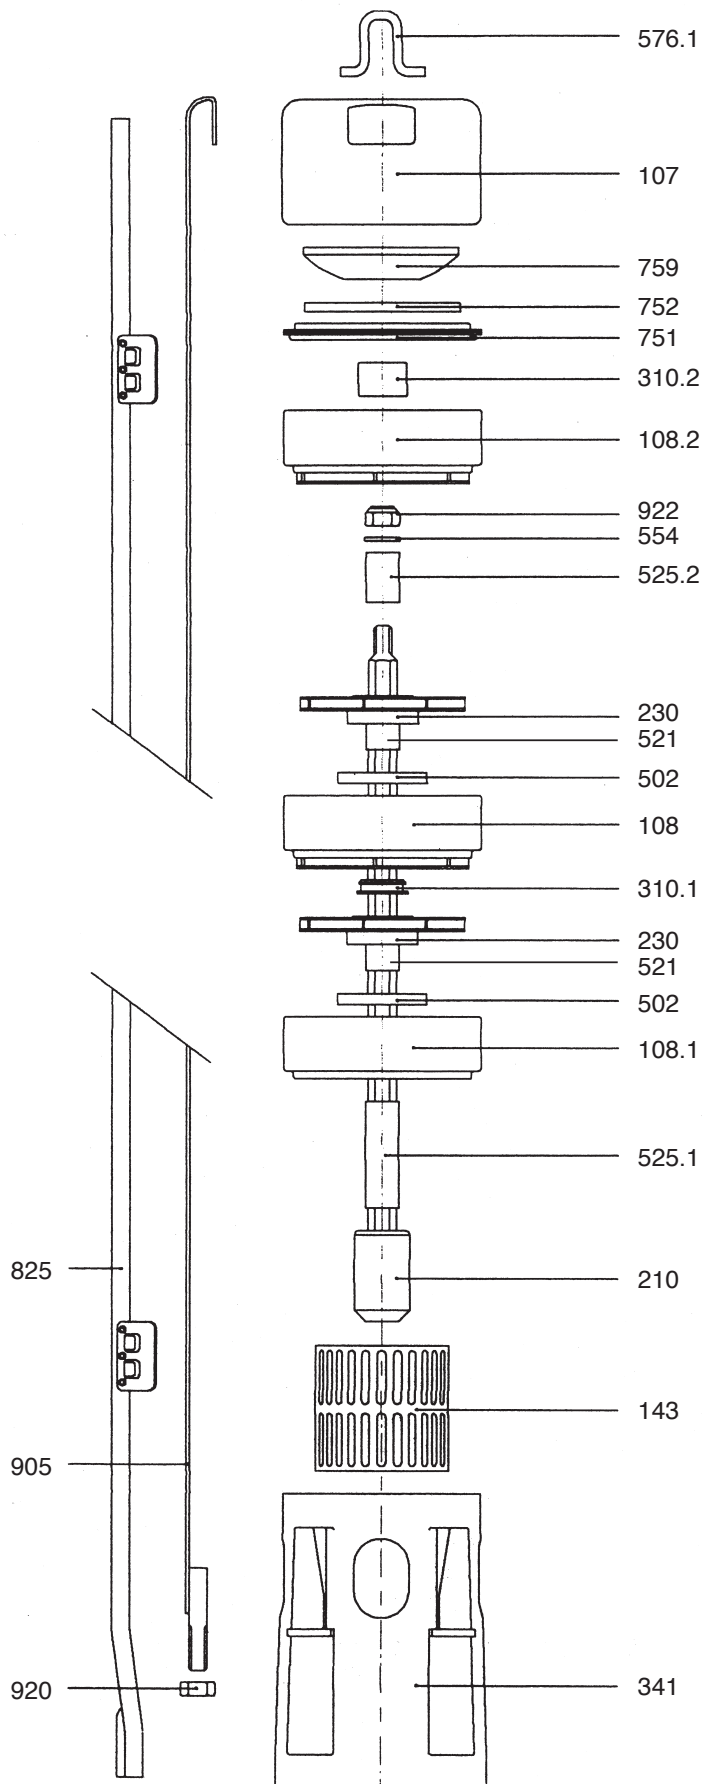

Unterwasserpumpen SUPS

Explosionszeichnung / Ersatzteilliste

Teil-Nr.	Bezeichnung
107	Druckgehäuse mit Aufhängeöse
108	Stufengehäuse
108.1	Saugstufengehäuse
108.2	Druckstufengehäuse mit Drucklager
143	Ansaugsieb
210	Welle mit Kupplung
230	Laufrad
310.1	Zwischenlager
310.2	Drucklager
341	Laterne mit Einlaufgehäuse
502	Spaltring
521	Stufenhülse
525.1	Abstandshülse (unten)
525.2	Abstandshülse (oben)
554	Scheibe
576.1	Aufhängeöse
751+752	Ventilsitz mit Ventilaufnahme
759	Ventilteller
825	Kabelschutz
905	Spannschiene
920	Mutter M 8
922	Laufradmutter, selbstsichernd M 8